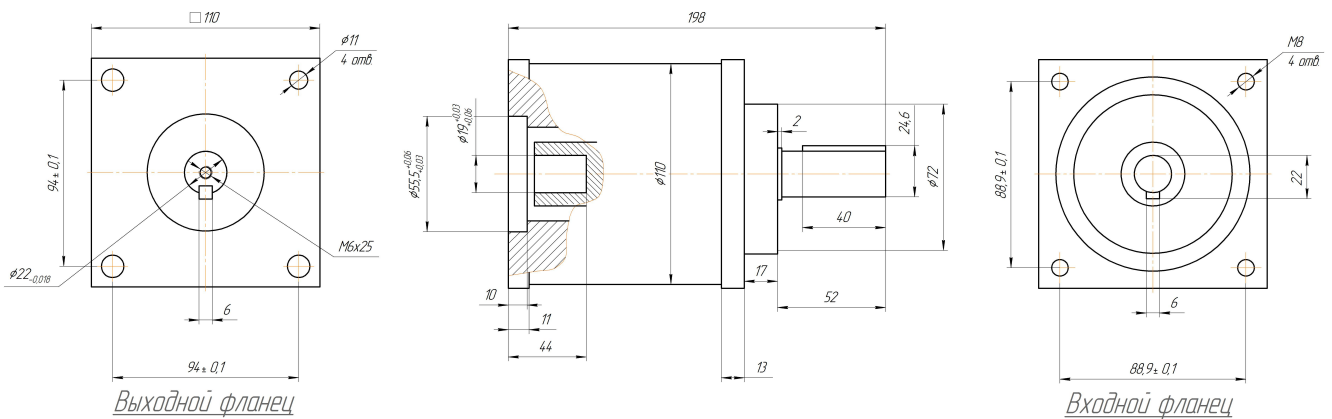

Планетарные редукторы INOTEK:

110PX 4K - 19S

110PX 10K - 19S

Наименование	110PX4K-19S	110PX10K-19S
Передаточное число	4	10
Угловой люфт, град, не более	1	1
Максимальный момент, Нм	100	180
КПД, %	87	87
Максимальная скорость, об/мин	3000	3000

Редуктор совместим с шаговым/сервошаговым двигателем 110мм габарита (Нема 42)